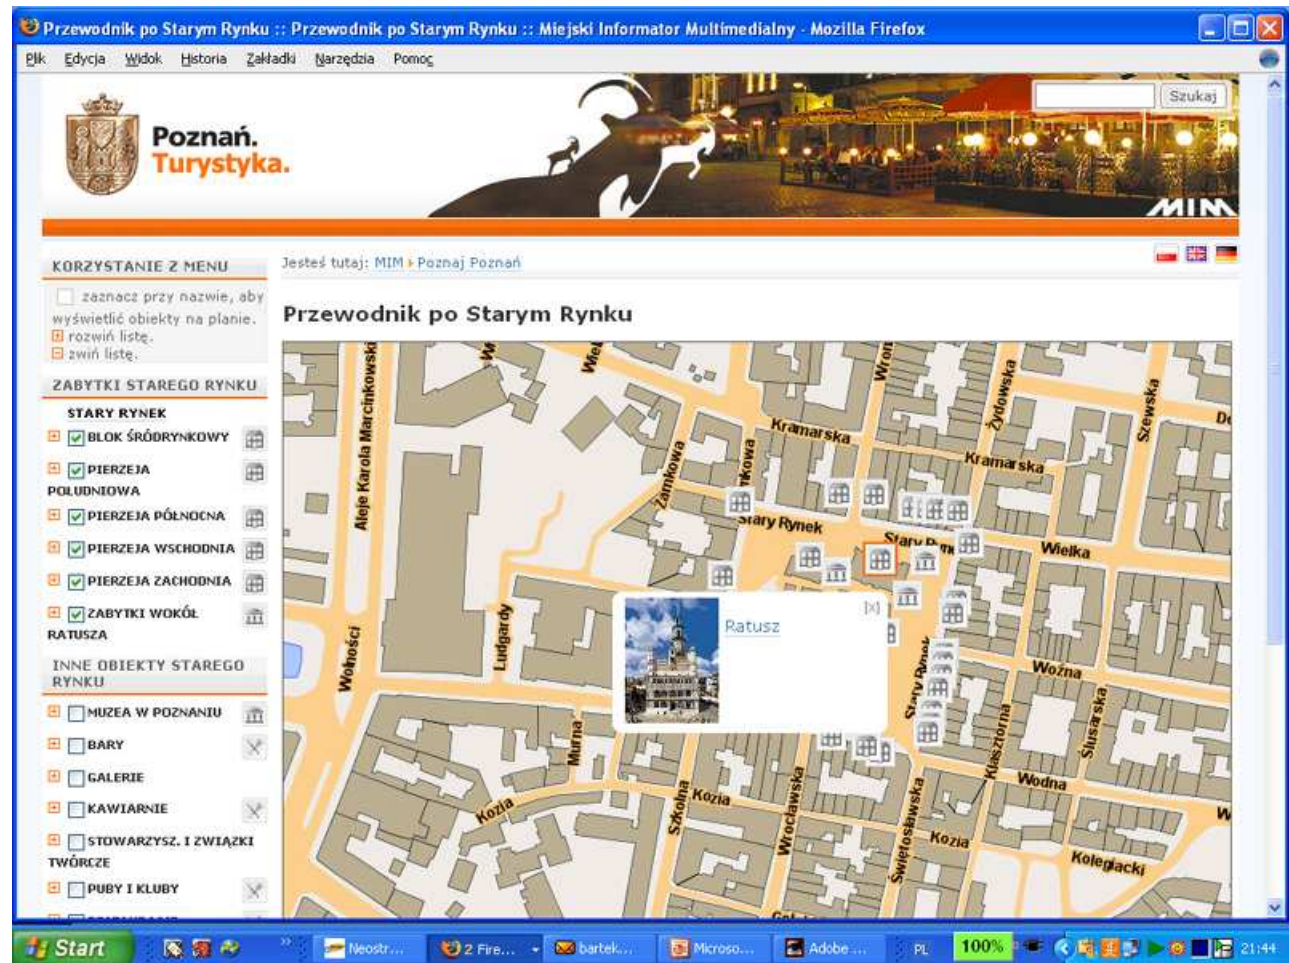

Usługi dla „Bezprzewodowego Poznania” – mobilny przewodnik po mieście

- Cyfrowy przewodnik po mieście w kilku wersjach językowych
- Integracja z cyfrowym planem miasta
- Integracja z zasobami portalu miejskiego
- wykorzystanie multimedialnych
- wykorzystanie przewodnika w urządzeniach mobilnych