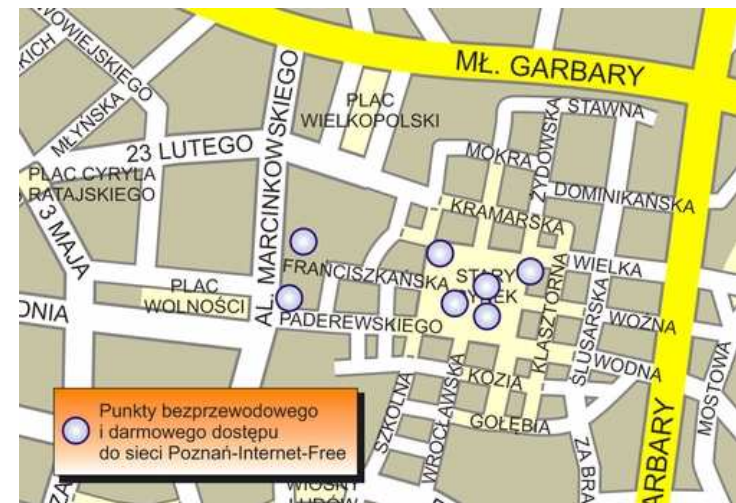

„Bezprzewodowy Poznań” – liczby

- Ilość punktów dostępowych (AP): 7
- Przepustowość punktu dostępowego (AP): max 54 Mbit/s
- Maksymalna liczba jednoczesnych użytkowników na 1 AP: 64
- Pasmo dostępu użytkownika: ograniczone do 100kbit/s
- Czas zalogowania się do sieci: ograniczony do 2h

Obecnie dostępne sieci:

Poznan-Internet-Free - sieć otwarta, powszechnie dostępna za pomocą strony WWW, na której użytkownik wpisuje imię i nazwisko oraz akceptuje regulamin. Dostępne usługi - przeglądanie stron WWW, dostęp do skrzynek pocztowych, komunikatory Skype i Gadu-Gadu.

EDUROAM - sieć akademicka, szyfrowanie kluczem WPA-TKIP. Sieć dostępna dla naukowców i uprawnionych studentów, którzy uzyskają poprawną autoryzację z serwerów instytucji naukowej.

Poznań-UM - sieć dostępna dla użytkowników którzy uzyskają poprawną autoryzację serwera radius.